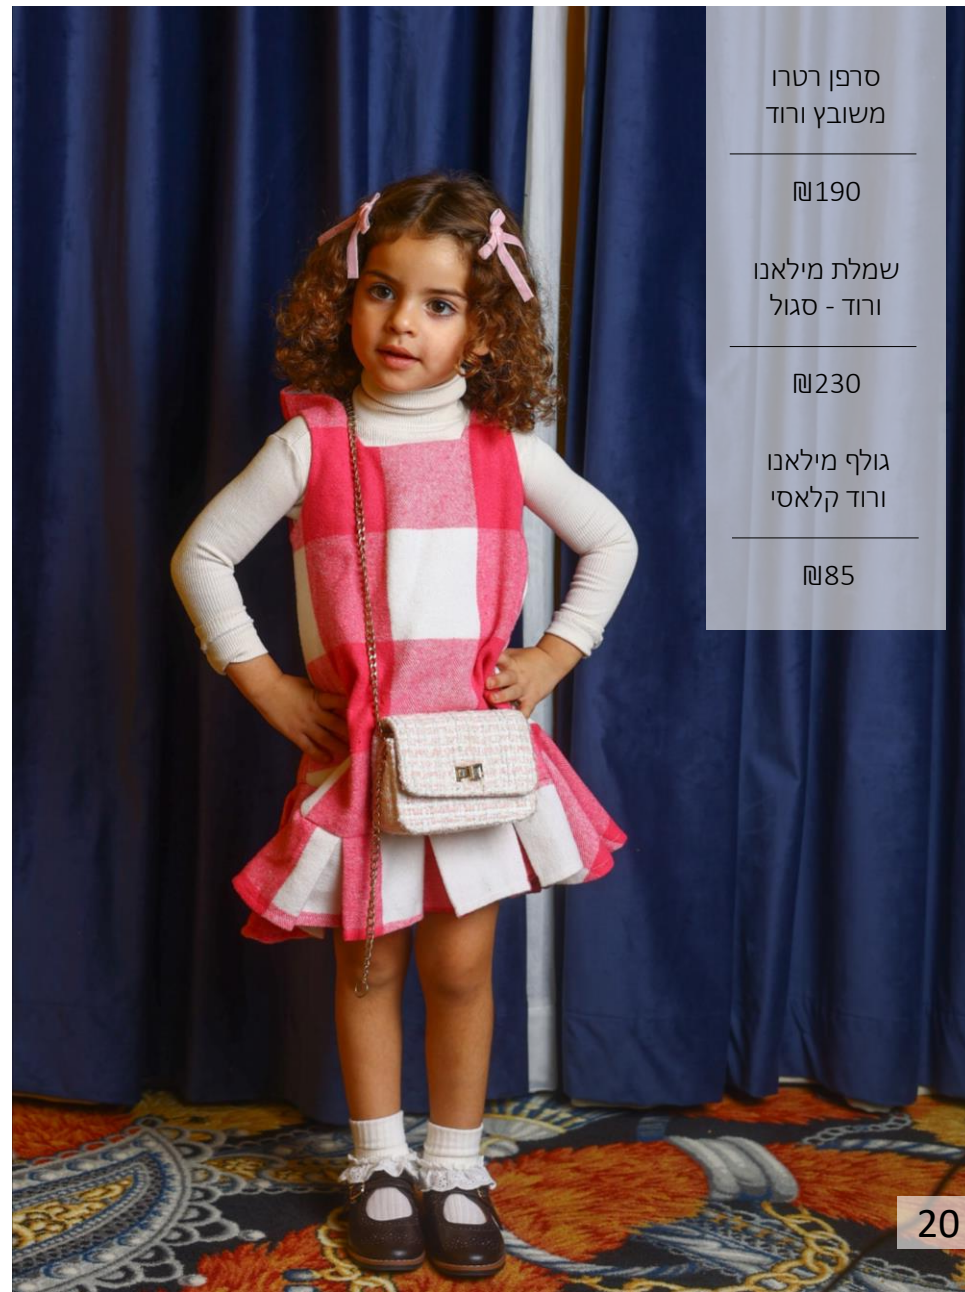

סרבל רטרו
משופץ אדום

₪130

שמלת מונקו
כחול

₪170

מכנס רטרו
משובץ אדום

₪130

גולף איטליאנו
בחול קלאסי

₪85