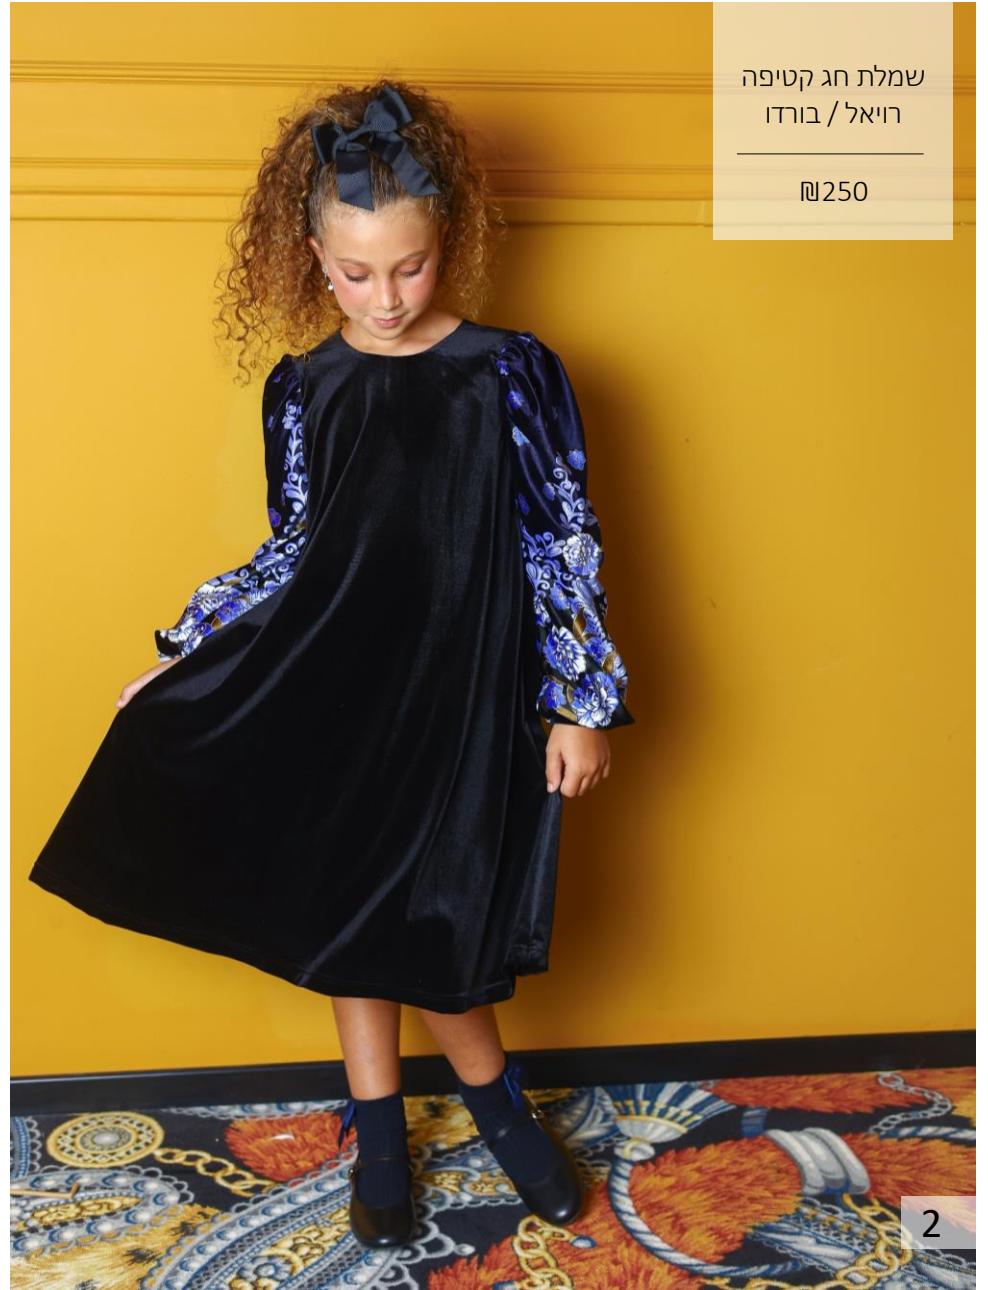

LITTA LAMMAR

Holidays 2024 Catalog

שמלת חג קטיפה
הויאל / בורדו

250 ₪

גולף איטליאנו
שחור

₪85

מכנס פשתן
שמנת

₪130