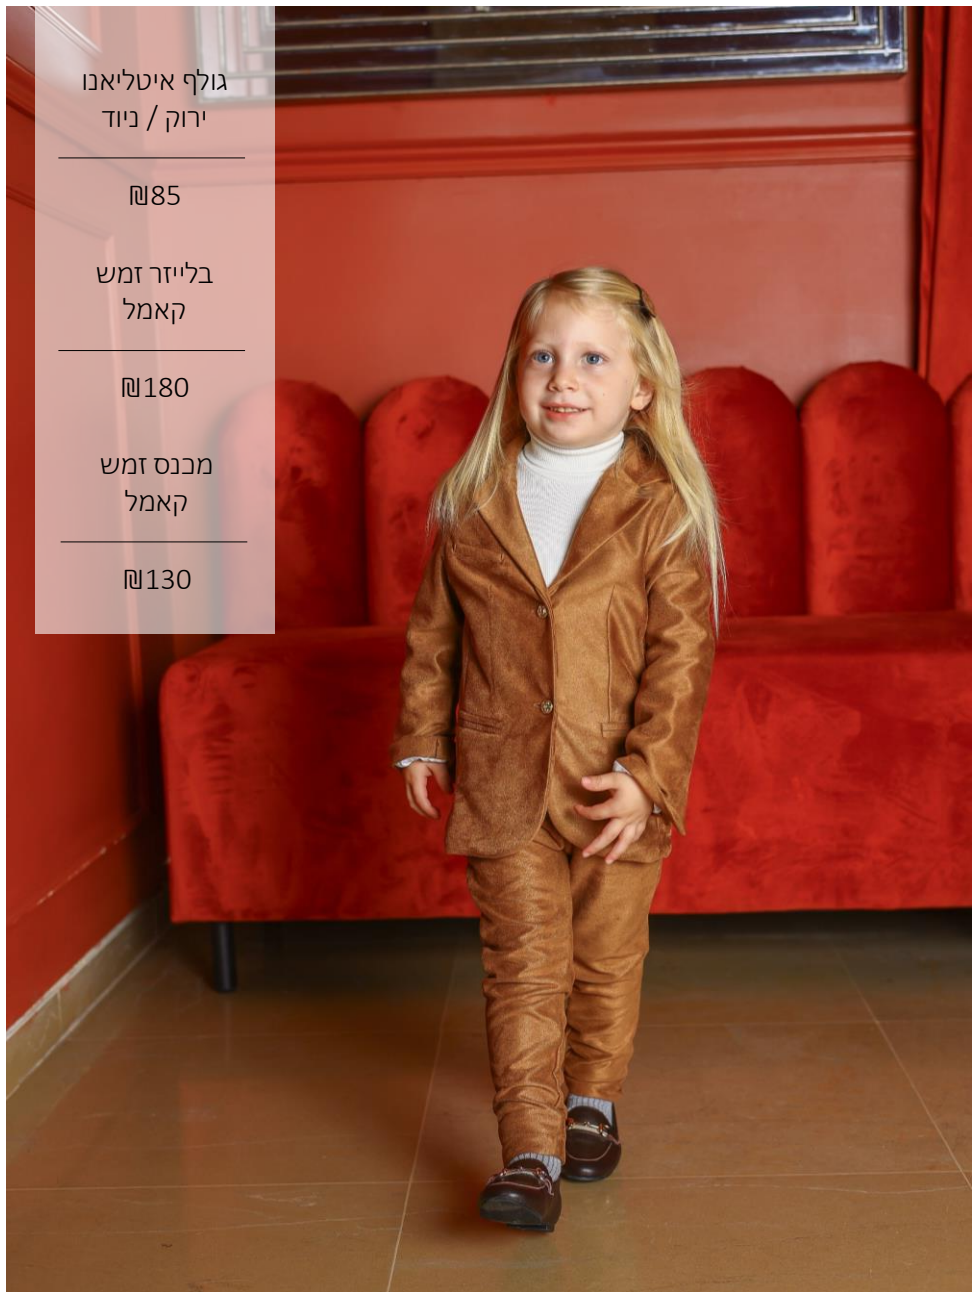

שמלת בייבי
פרחוני ירוק

₪150

גולף איטליאנו
ירוק / ניוד

₪85

בלייזר זמש
קאמל

₪180

מבנס זמש
קאמל

₪130